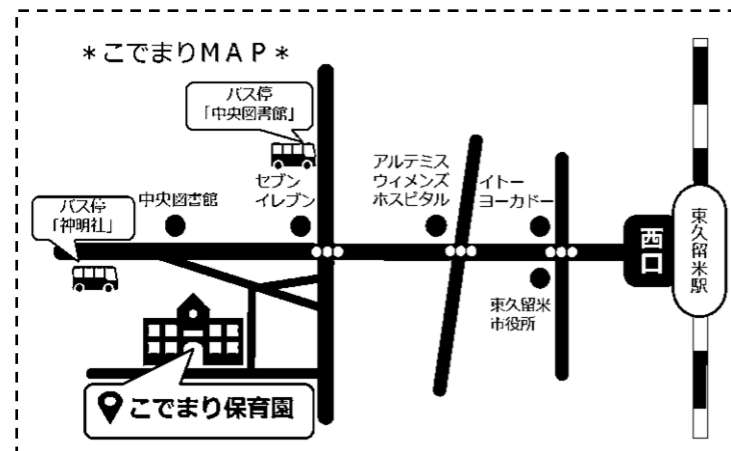

こでまりひろば 3月号

令和6年2月21日発行

立春から春分までの間に初めて吹く強い南からの風を『春一番』といいます。今年はなんと昨年より2週間も早く吹きました。春一番のあとは再び寒くなるので、体調に気をつけて過ごしたいですね。そして今年度も残りひと月となり、こでまり保育園の子どもたちは卒園や進級に向けての期待感が高まっています。

さて、5月から始まった今年度のこでまりひろばもいよいよ次が最終回です。今回は園行事のひとつ「移動動物園」にご招待いたします。ふれあいを目的とした子ども向けの出張動物園が今年も保育園にやってきます！たくさんの動物たちとの楽しい思い出作りに、ぜひいらしてください♪

【 こでまりひろばのお約束 】

- お車でのお来場はご遠慮ください。自転車の方は、敷地内の駐輪場をご利用ください。
- アレルギーをお持ちのお子さまもいますので、食べ物（お菓子含む）のお持ち込みは禁止とさせていただきます。
- お飲み物は、お茶もしくは水を各自でご用意ください。
- 活動中は保護者の方の責任の下、お子さまから目を離さないようお願いします。
- 写真やビデオの撮影はご遠慮いただきますようお願いいたします。（活動の記録として、園職員が撮影させていただく場合があります。）

【 参加申し込みについて 】

- 申し込み受付時間…平日 午前10時～11時 もしくは 午後2時～3時
- 申し込み方法…お電話にて受付（ご質問やお問合せも含めて、上記時間内をお願いいたします。おかけ間違いのないよう、ご注意ください。）
- お申し込みの際には、①参加されるお子さまのお名前と年齢、②参加される保護者の方のお名前、③ご連絡先をお伝えください。

3月のこでまりひろば

移動どうぶつえん

◆日時 令和6年3月6日（水）10:10～10:45

◆場所 こでまり保育園 園庭

◆対象 東久留米市在住の未就園児

◆持ち物 飲み物（お茶もしくは水）・動物にあげるエサ

◆内容 たくさんの動物たちとふれあおう！

※当日の受付時間は 10:00です。

動物にあげるエサ ※この中からいずれか1点を、ご家庭よりお持ちください。

- ・にんじん 3本（えんぴつ程度の細さで、長さ20cmくらいにカットしたもの）
- ・キャベツかレタスの葉 1枚
- ・小松菜 1株

【 おねがい 】

- ・早くお越しになってもお待ちいただける場所がないため、上記の時間通りにお越しください。
- ・動物たちに触る時は、飼育員さんのお話をよく聞いて、やさしく触りましょう。
- ・安全のため、お子さまからは目を離さないようお願いします。
- ・保護者の方やお子さまの体調がすぐれない時の参加はお控えください。
- ・活動中は職員の誘導に従ってください。お困りの際は近くの職員にお声かけください。

【 申し込み受付開始 】

* 令和6年3月1日（木）10時より

- ・参加を希望される方は、左記の時間内にお電話でお申し込みください。
- ・定員になり次第締め切りとさせていただきます。

※当日の集合時間に遅れる場合や、体調不良等によるキャンセルの場合、当園までご連絡をお願いします。