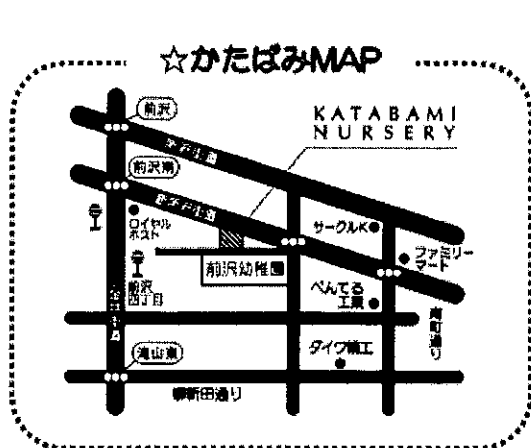

学校法人小金井学園 かたばみ保育園 * 地域活動事業

かたばみ広場

令和4年5月23日(月)発行

梅雨入り間近でくすついたお天気の日が多いですね。紫陽花もきれいに咲いてきます。お子さんと一緒に雨上がりにお散歩に行ってみると色々発見できるかもしれませんね。子どもたちは楽しい事を見つけるのがとても上手です。

【かたばみ広場からのお願い】

- * お車での来園は、ご遠慮下さい。(自転車は前沢幼稚園共同駐輪場をご利用ください。)
- * アレルギーをお持ちのお子様もいますので、食べ物(お菓子類も)のお持ち込みは禁止とさせていただきます。飲み物は、お茶かお水でお願いします。
- * 写真やビデオ撮影は、ご遠慮頂きますようお願いいたします。
- * 活動中は保護者責任の元、お子様からは、目を離さないようお願いいたします。
- * イベント参加希望の方、またはお問い合わせ等は下記の電話番号にご連絡下さい。
- * 新型コロナウイルス感染状況等により、中止になる場合もあります。予めご了承下さい。

【受付時間】

午前9:30~11:30 または 午後3:00~5:00

~かたばみ保育園のお友達と一緒に、人形劇団ポポロによる人形劇を楽しみませんか?~

*日時 令和4年6月8日(水) 10:00~10:20 前後

※集合は9:55です。会場準備の為、それより前の入場は出来ません。

※雨天決行

※手遊びと人形劇を含めて20~25分程度で終了となります。

通常のイベントよりも短い内容となっていますので、ご了承下さい。終了後には担当職員がお声掛けしますので、指示に従い速やかにご移動をお願い致します。

*場所 かたばみ保育園 2階 遊戯室

*対象 未就園児

- *持ち物 ・飲み物(お茶かお水でお願いします。)
- ・オムツ(使用済みオムツは各自でお持ち帰り下さい)

*受付開始日 6月1日(水) 参加希望の方は、受付時間内にご連絡下さい。

尚、定員になり次第締め切りとさせていただきます。(5組)

是非、保育園に遊びに来て下さいね!

☆7月20日(水) 泥んこ遊び

ご参加お待ちしております!!